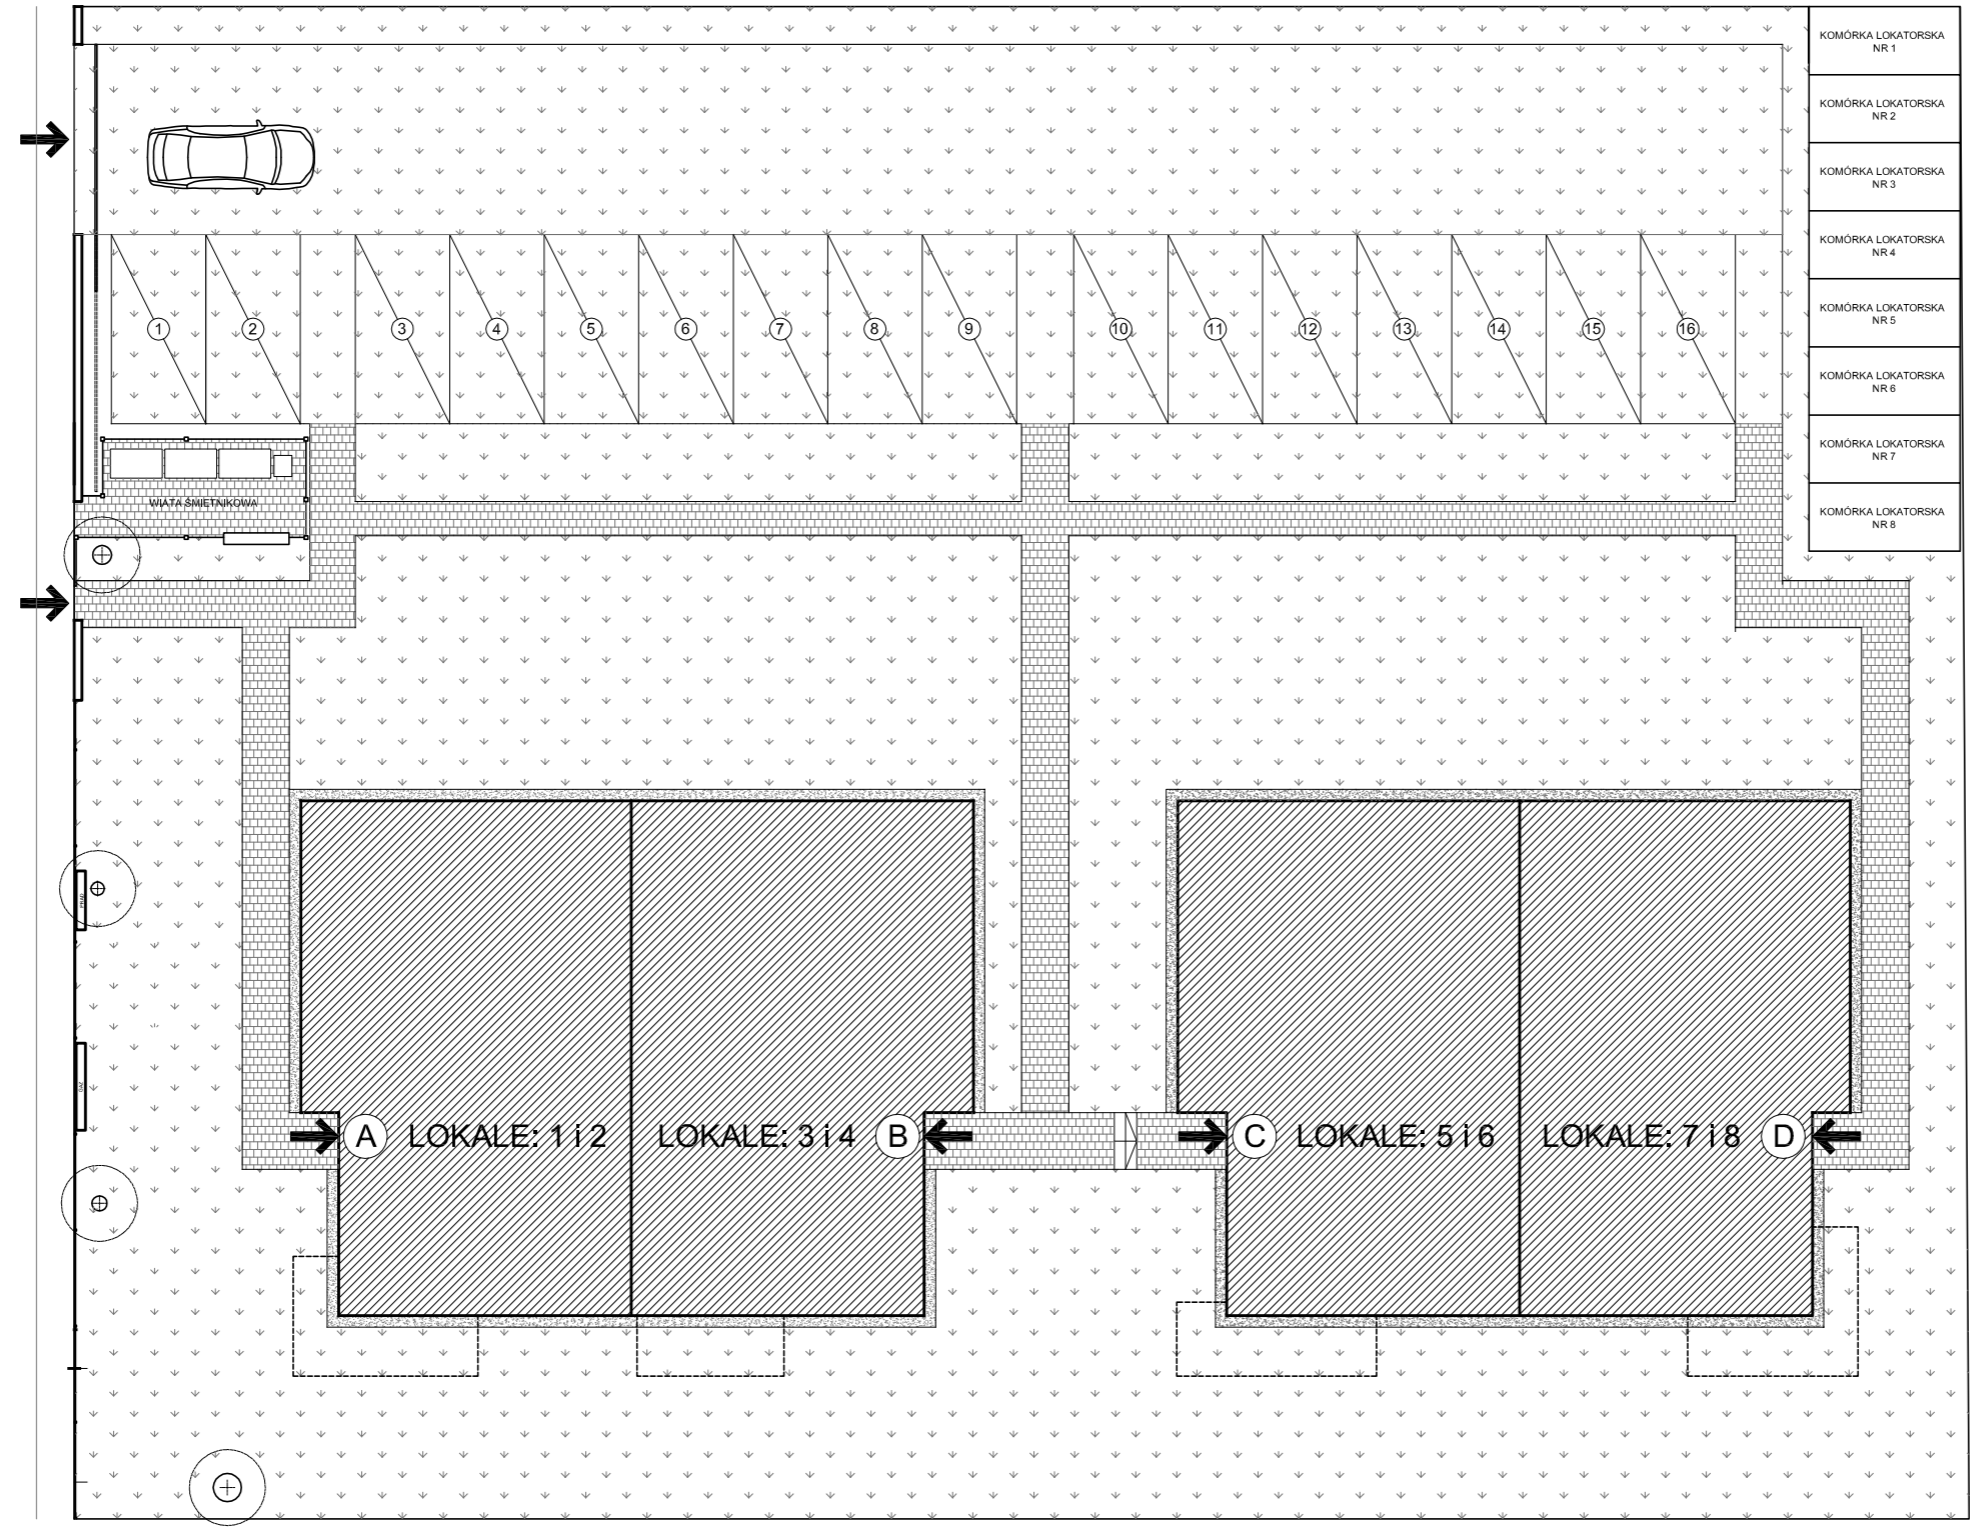

UL. KOBRYŃSKA

hologa
STUDIO

BOTANICA
- APARTAMENTY -

CZTERY BUDYNKI MIESZKALNE DWULOKALOWE
W ZABUDOWIE BLIŹNIACZEJ ORAZ OSIEM
SZAMB SZCZELNYCH NA DZ. NR EW. 31
W OBRĘBIE 3-13-03 PRZY UL. KOBRYŃSKIEJ
W WARSZAWIE - DZ. WAWER